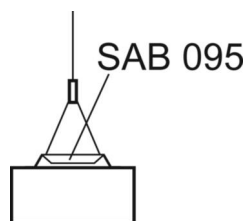

DEEP-LINK

<https://www.regiolux.de/ru/article/65240026680>

Ссылка	LED 3200lm 840
ηLB	100 %
Φ ↓/↑	100 % / 0 %
UGR поп./вдоль	20.7 / 22.6

Механика

цвет корпуса	белый стандартный для электротехники RAL 9016
размеры (LxWxH/DxH)	1488mm x 140mm x 64mm
вес (нетто)	4.64kg
Вид монтажа	установка отдельных светильников на подвесе, маятниково-подвесные световые полосы

размеры

L	1488 mm	Длина
B	140 mm	Ширина
H	64 mm	Высота
A1	1376 mm	Расстояние между точками крепежа при одиночной установке
A2	1426 mm	Расстояние между точками крепежа, 1-й светильник световой полосы
A3	1476 mm	Расстояние между точками крепежа между светильниками в световой п
P min	500 mm	Минимальная длина подвеса
P max	1900 mm	Максимальная длина подвеса