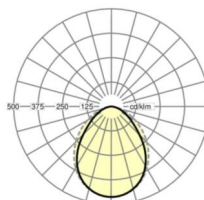

параметры

номер заказа	65240026680
код EAN	4020863281398
номер таможенного тарифа	94051190
Знак прохождения контроля	IP 20, класс защиты I, ENEC10 VDE, F, Indoor, CE
Степень ударопрочности IK	IK03
Температура окружения	ta 25°C
Особые свойства	Готовность к IoT «Ready for IoT»
Гарантийный срок	5 лет
Государственные программы поддержки	BEG - государственные субсидии для энергосберегающих зданий (действительна только для Германии)

электротехника

Балласт	Электронный драйвер DALI2 (1 штука)
Мощность системы	26W
сетевое напряжение	230V/50Hz
автоматический предохранитель (пусковой ток)	17 штук/B10, 28 штук/B16, 29 штук/C10, 47 штук/C16
класс энергосбережения/Источник света	C

Оптика

Оснастка	LED, цветопередача/оттенок света CRI ≥ 80 / 4000K
Допуск для координаты цветности (MacAdam)	3SDCM
Номинальный световой поток	3191lm
Срок службы LED	50000h L80/B10 (Tq 25°C)
светоотдача светильников	121lm/W
UGR поп./вдоль	20.7 / 22.6

DEEP-LINK

<https://www.regiolux.de/ru/article/65240026680>