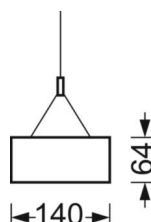

DEEP-LINK

<https://www.regiolux.de/ru/article/65240026680>

Ссылка	LED 3200lm 840
ηLB	100 %
Φ ↓/↑	100 % / 0 %
UGR поп./вдоль	20.7 / 22.6

Механика

цвет корпуса	белый стандартный для электротехники RAL 9016
размеры (LxWxH/DxH)	1488mm x 140mm x 64mm
вес (нетто)	4.64kg
Вид монтажа	установка отдельных светильников на подвесе, маятниково-подвесные световые полосы

размеры

L	1488 mm	Длина
B	140 mm	Ширина
H	64 mm	Высота
A1	1376 mm	Расстояние между точками крепежа при одиночной установке
A2	1426 mm	Расстояние между точками крепежа, 1-й светильник световой полосы
A3	1476 mm	Расстояние между точками крепежа между светильниками в световой п
P min	500 mm	Минимальная длина подвеса
P max	1900 mm	Максимальная длина подвеса